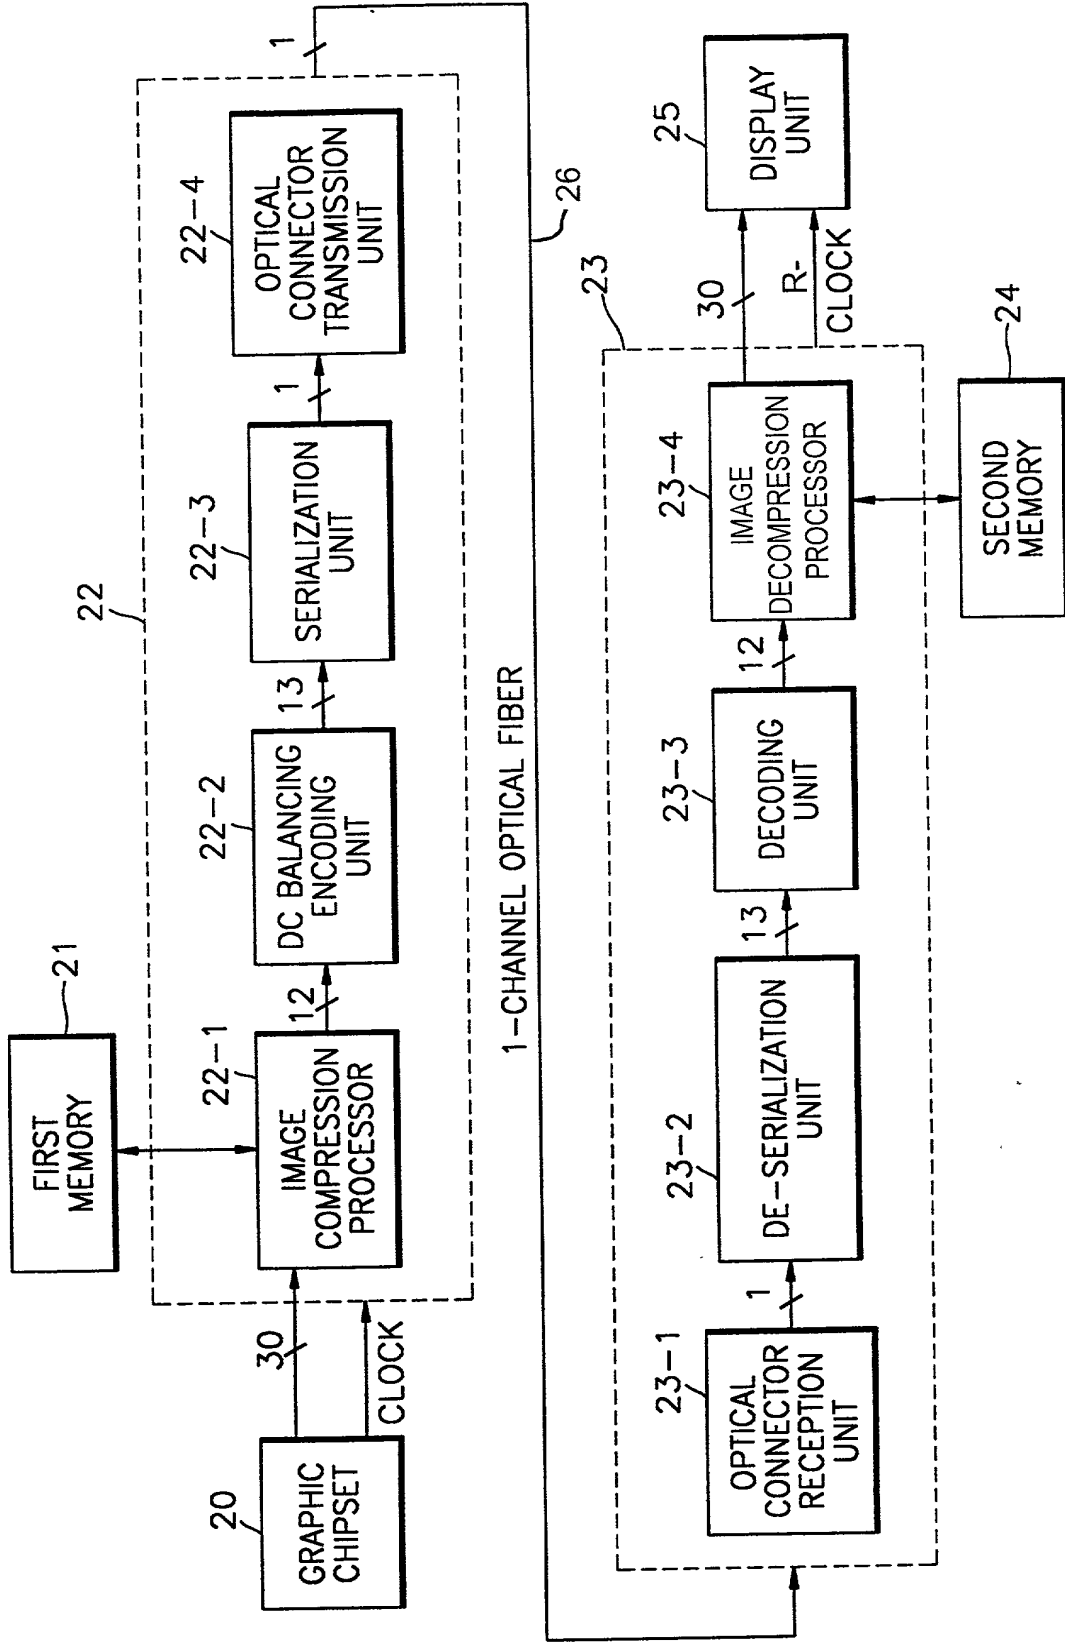

FIG. 1 (PRIOR ART)

FIG. 2

FIG. 3

FIG. 4

FIG. 5

FIG. 6

**FIG. 7A**

**FIG. 7B**

T08090"05T92850

FIG. 8

22-3

FIG. 9

FIG. 10

FIG. 11A

FIG. 11B

FIG. 13

FIG. 14

FIG. 15

FIG. 16

FIG. 17

Frame Rate : 60 Hz 24-bit-Color

	With Blank		Active		Pixel Clock	TMDS GVIF 30b		HSGI-4L	
	Pixel	Line	Pixel	Line		4ch	1ch	kbps	Gbps
SVGA	1056	628	800	600	40	0.40	1.20	578	0.35
XGA	1344	806	1024	768	65	0.65	1.95	739	0.57
SXGA	1696	1066	1280	1024	108	1.08	2.43	924	0.95
UXGA	2160	1250	1600	1200	162	1.62	3.54	1,154	1.39
HDTV	2592	1124	1920	1080	175	1.75	3.84	1,385	1.50
QXGA	2768	1598	2048	1536	265	2.65	5.79	1,477	2.27

TMDS : Transition Minimized Differential Signal  
 GVIF : Gigabit Video Interface  
 HSGI-4L : 4-bit Packet Line (PRESENT INVENTION)